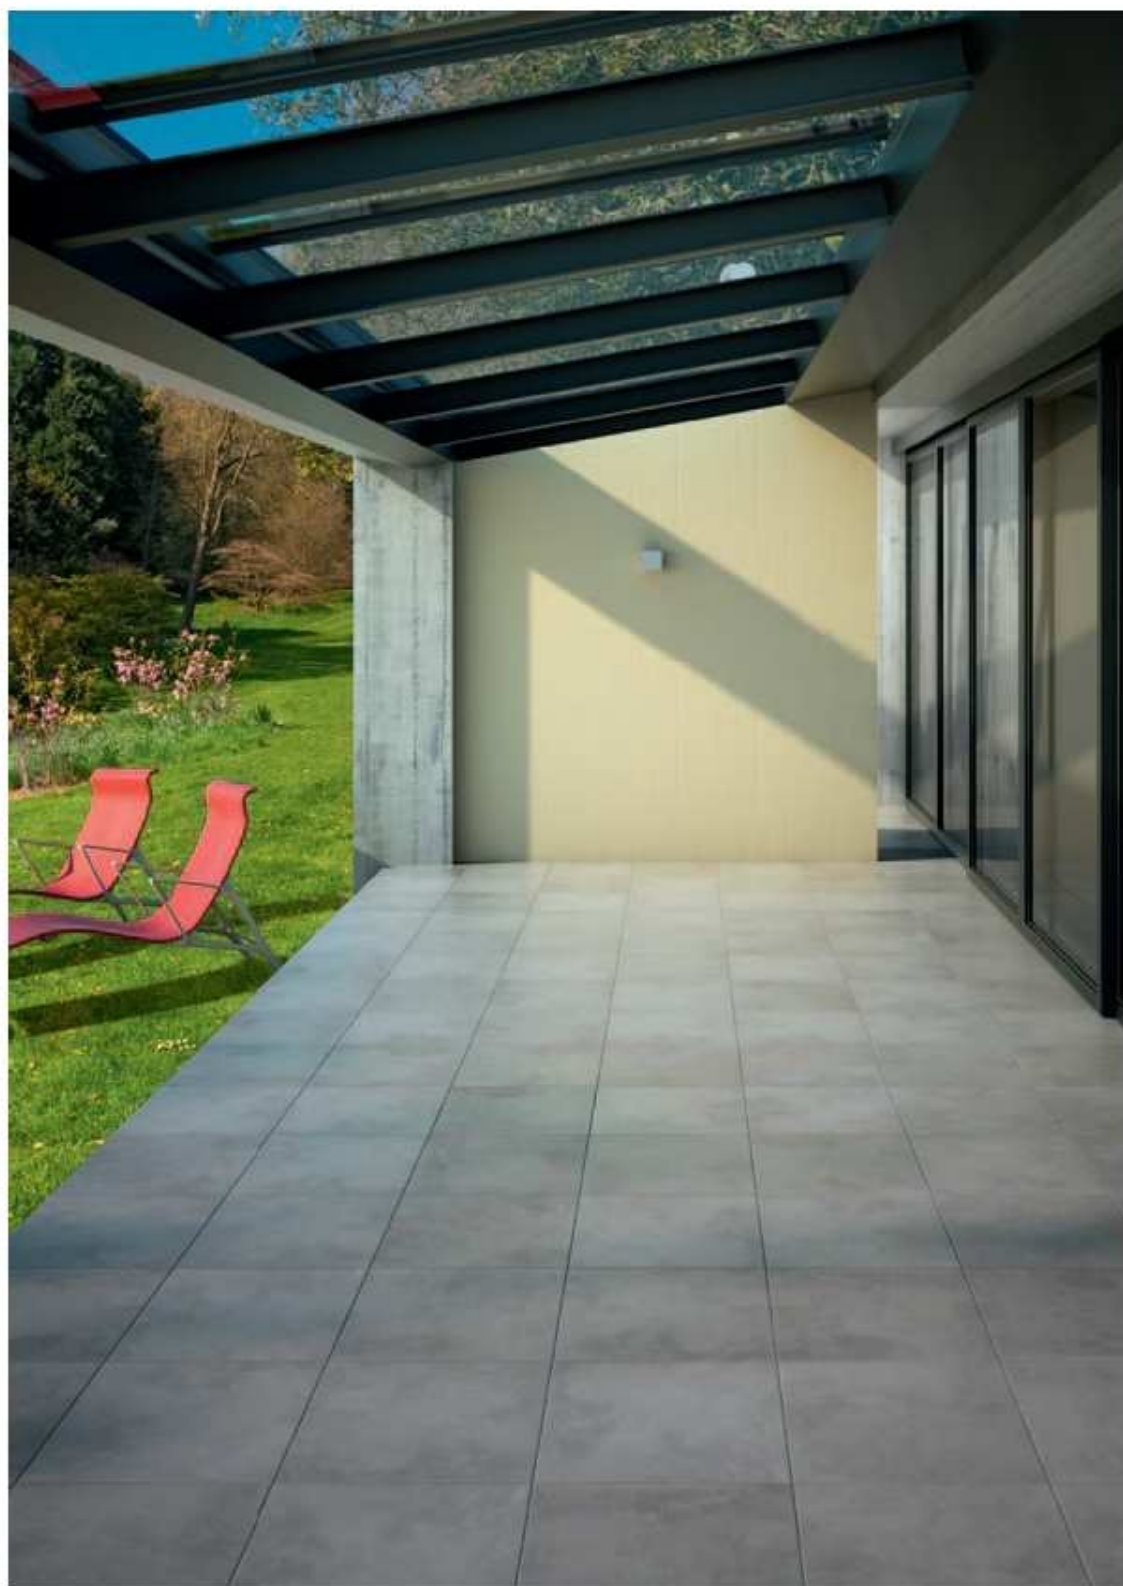

**GRES CERAME
EXTERIEUR TERRASSES**

TIME SQUARE EXT.
Giani CARRELAGE

Extérieur sec antidérapant,

34x34 BEIGE ▲
R11/C

43x43 BEIGE ▲
R11/C

34x34 GRIS ▲
R11/C

43x43 GRIS ▲
R11/C

34x34 TAUPE ▲
R11/C

43x43 TAUPE ▲
R11/C

34x34 ANTHRACITE ▲
R11/C

43x43 ANTHRACITE ▲
R11/C

PIÈCES SPÉCIALES / SPECIAL PIECES / PARTES ESPECIALES

8x43 / 3"x17,2"
8x34 / 3"x13,6"
9,5x60 / 3,5"x24"

PLINTHE
SKirting
RODAPIE

- Aspect "mat" / Matt aspect / Aspecto mate

FORMAT SIZE FORMATO	PC		MQ		RO	
	PC	MQ	RO	MQ PAL	RO PAL	
34x34	12	1,40	22,6	67,20	1 105	
43x43	6	1,13	20	76,84	1 359	
8x34	50	-	22,5	-	-	
8x43	20	-	15	-	-	

TIME SQUARE EXT.
GRES CERAME - EXTERIEUR TERRASSES