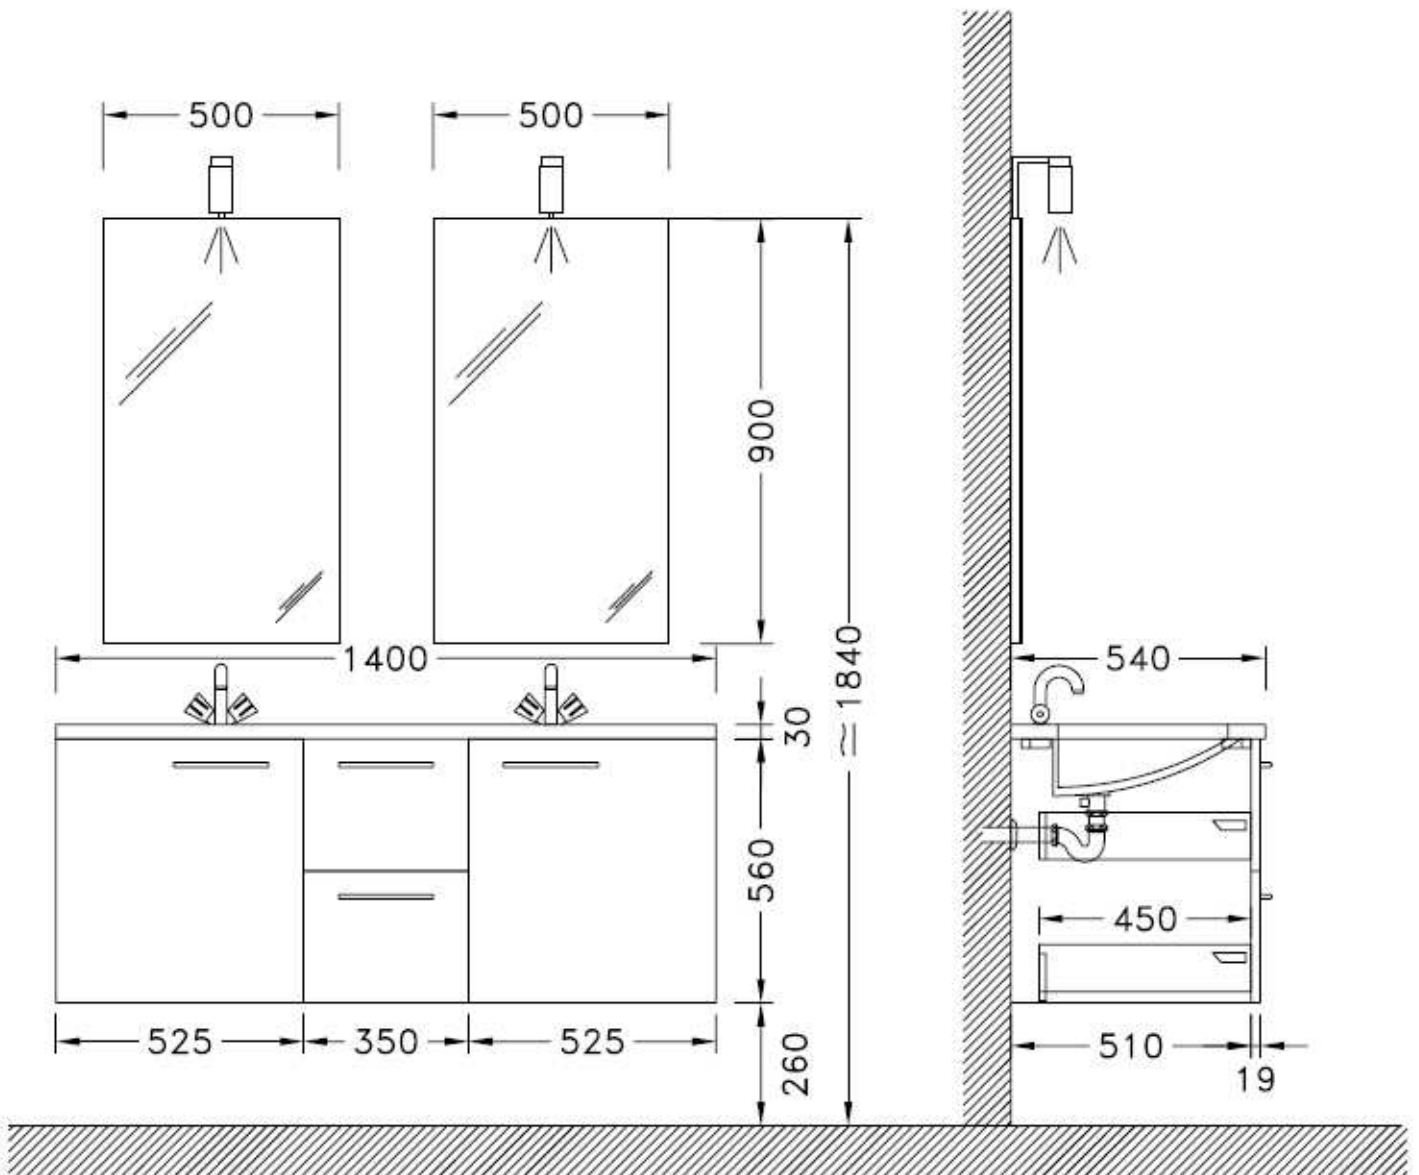

terao
Salles de bains