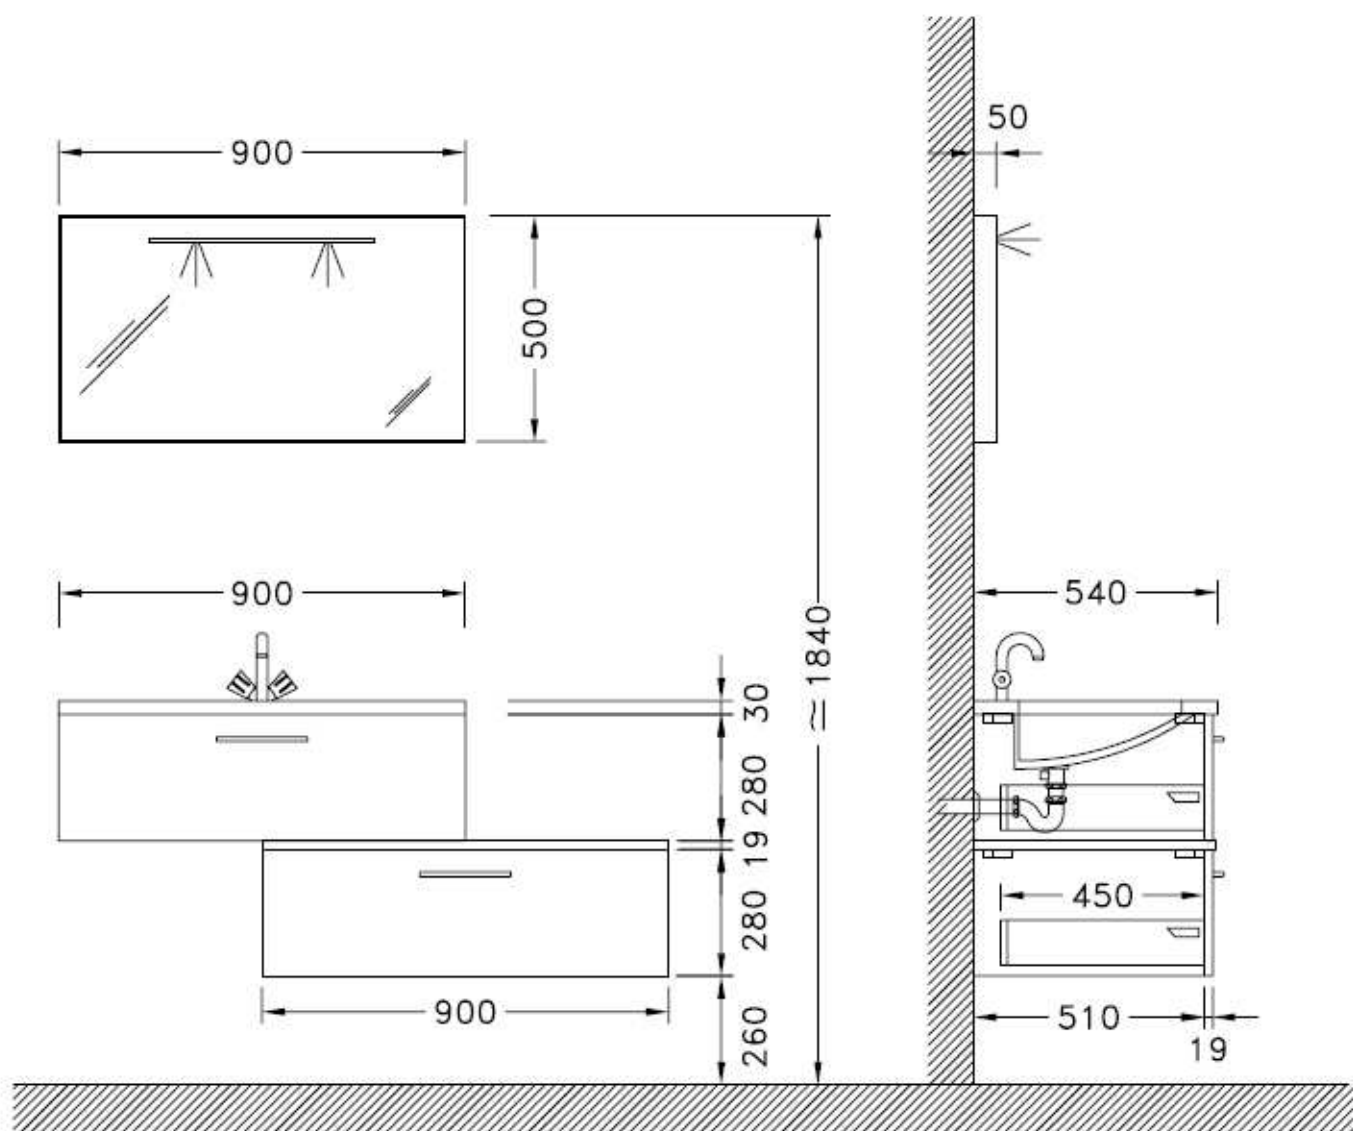

# Vogue

**DECORS**

**PLAN VASQUE**

Moulé en composite  
Décor Blanc brillant, épaisseur 30 mm

**Gianì CARRELAGE**  
Route de Lourdes  
65290 JUILLAN  
Tél. 05 62 45 49 05  
Fax 05 62 32 54 91  
[www.gianicarrelage.fr](http://www.gianicarrelage.fr)