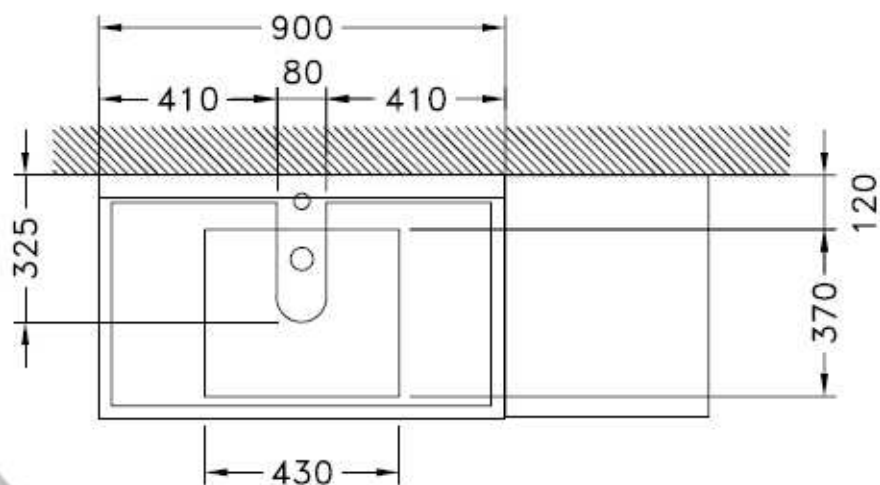

# Vogue

**DECORS**

**PLAN VASQUE**

Moulé en composite  
Décor Blanc brillant, épaisseur 30 mm

**Gianì CARRELAGE**  
Route de Lourdes  
65290 JUILLAN  
Tél. 05 62 45 49 05  
Fax 05 62 32 54 91  
[www.gianicarrelage.fr](http://www.gianicarrelage.fr)