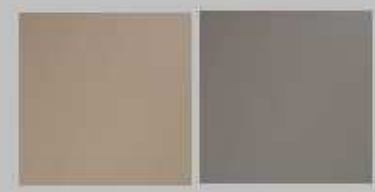

Giani CARRELAGE présente
Attitude

- 13 coloris dont
- > 7 choix de façades en mélaminé
- > 1 couleur de façade en stratifié blanc brillant
- > 3 couleurs de façade en stratifié haute brillance
- > 2 couleurs de façade en laque brillante noir ou blanc.

 **terao**
 Salles de bains

Giani CARRELAGE présente
Attitude

 **terao**
Salles de bains

Giani CARRELAGE présente
Attitude

Façade en mélaminé

Façade en stratifié haute brillance

Façade brillante (Postformé)