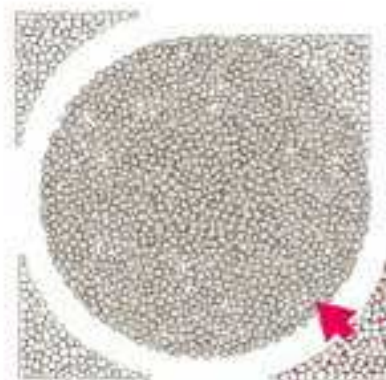

PIÈRE
NATURELLE

Les
galets

Décors galets : rozones polies

Intérieurs et extérieurs, sur filet PVC. Diamètre 1m

Soleil - Réf. GAMI05

Vagues - Réf. GAMI06

Yin Yang - Réf. GAMI07

Set de 4 angles pour
Rozonne - ø 100 cm.
Galet plat Blanc Poli
Réf. GABL14

Set de 4 angles pour
Rozonne - ø 100 cm.
Galet plat Noir Poli
Réf. GANO13

Le set de quatre angles adaptés aux contours du rozone vous permet de composer l'ensemble du motif en carré, pour une meilleure continuité avec vos plaques 30 x 30 cm. et vous évite des coupes délicates.

PIÈRE
NATURELLE

Les
galets

Rozonne décor Galets Sciés 100 x 100 cm. - Réf. GAM32

Rozonne décor Galets Sciés 67 x 67 cm.
Réf. GAM35

Ces décors Rozonne en galets sciés sont étalées pour être utilisées dans une douche. Ils possèdent un motif spécial pour vous permettre de découper une zone centrale carrée de 13 cm. de côté pour la bonde.