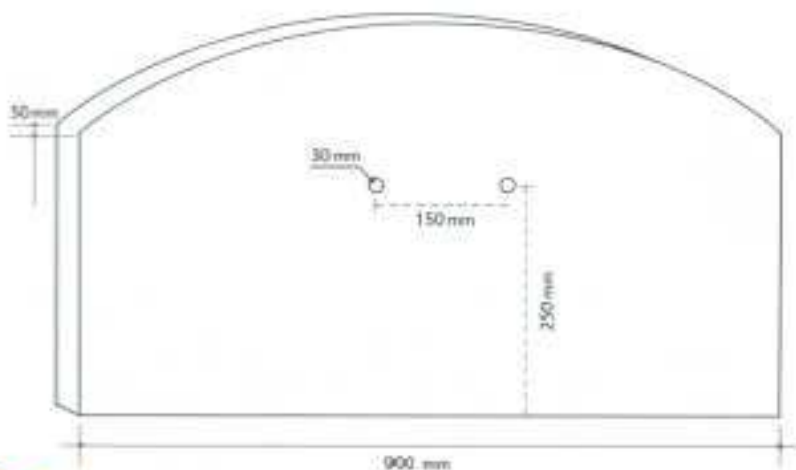

PIÈRE
NATURELLE