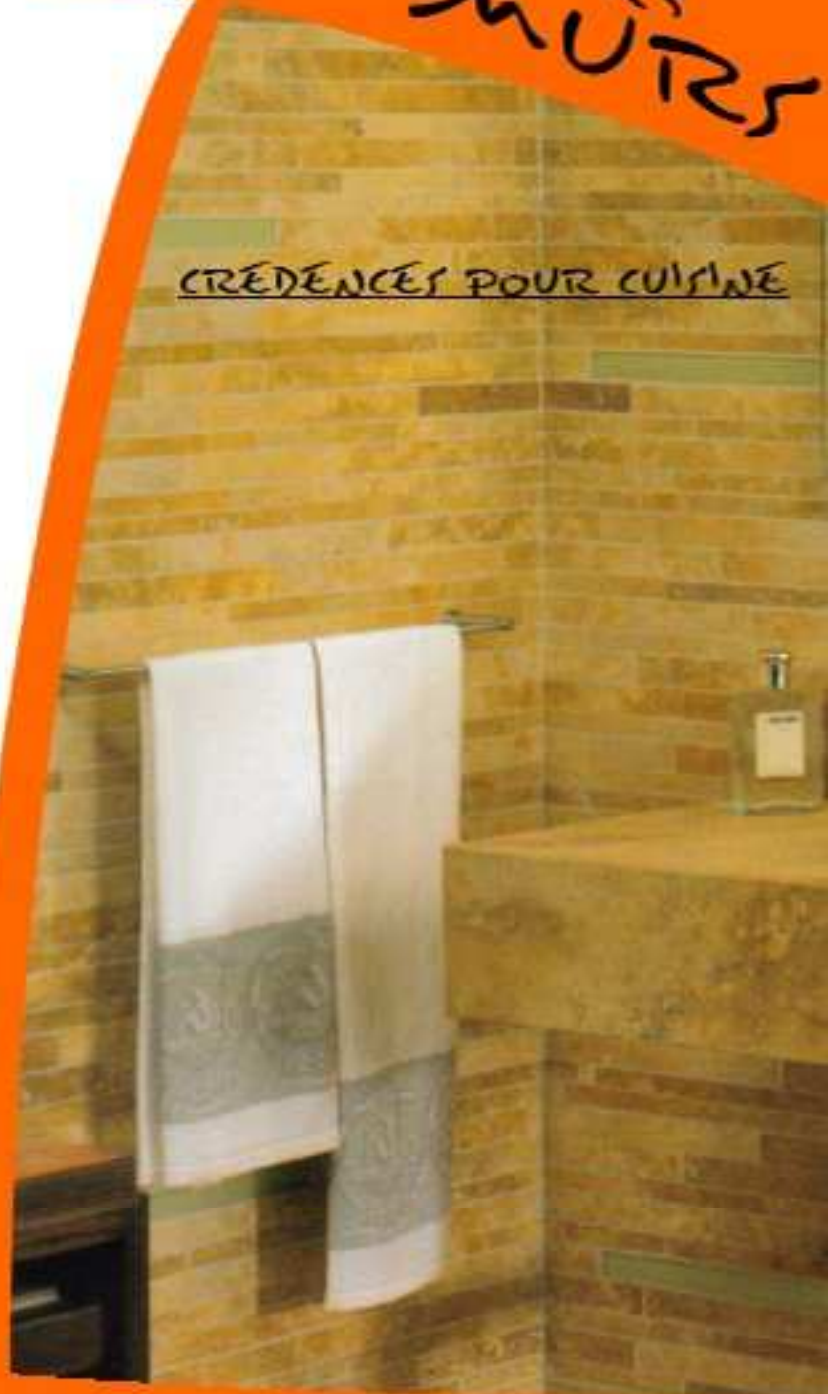

Giani
CARRELAGE

www.gianicarrelage.fr

JUILLAN TEL. 05 62 45 49 05