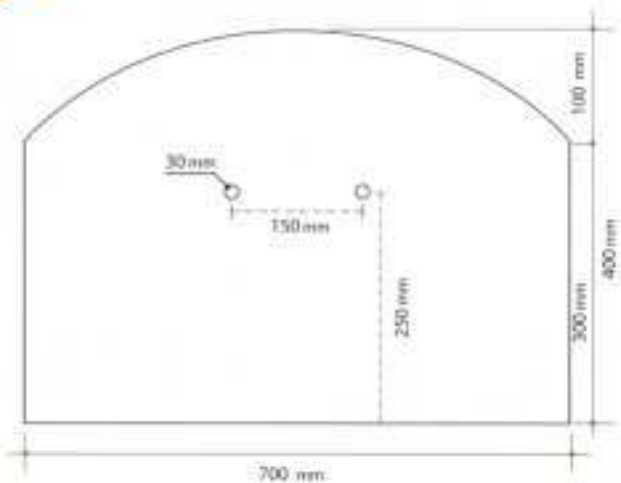

PIÈRE
NATURELLE