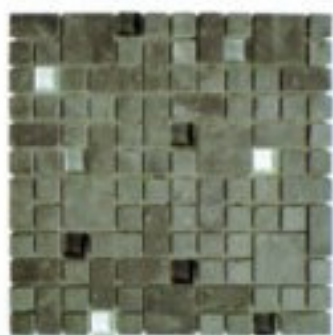

Ardoise Noire Allumettes
30 x 30 cm. - Réf. ARNO10

Frise Escalier Ardoise Noire 10 x 100 cm. - Réf. ARNO08

Frise Flèche Ardoise Noire
12 x 30 cm. - Réf. ARNO03

Ardoise Noire + Verre Mix Gris Mat/Brillant
30 x 30 cm. - 2,5 x 2,5 cm. - Réf. ARNO11