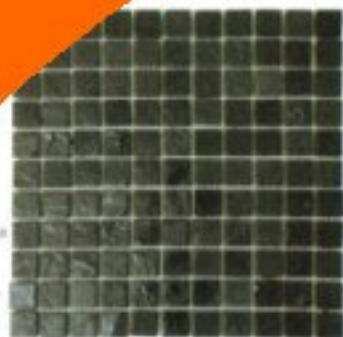

PIÈRE
NATURELLE

Ardoise Noire
30 x 60 cm
Réf. ARNO06

Ardoise Noire Rayée
30 x 60 cm
Réf. ARNO05

Kit Lamelles Ardoise Noire
3 - 4.5 - 6 x 60 cm
Réf. ARNO09

Ardoise Noire
15 x 60 cm
Réf. DUN1560

sur les
MURS

ARDOISE

 **Giani**
CARRELAGE

www.gianicarrelage.fr

JUILLAN TEL. 05 62 45 49 05

PIÈRE
NATURELLE

sur les
MURS

Ardoise Noire
30 x 30 cm.
2,5 x 2,5 cm.
Réf. ARNO01

Ardoise Noire Briques 30 x 30 cm.
1,9 x 4,1 cm. - Réf. ARNO02

Ardoise Noire Allumettes
30 x 30 cm. - Réf. ARNO10

Frise Escalier Ardoise Noire 10 x 100 cm. - Réf. ARNO08

Frise Flèche Ardoise Noire
12 x 30 cm. - Réf. ARNO03

Ardoise Noire + Verre Mix Gris Mat/Brillant
30 x 30 cm. - 2,5 x 2,5 cm. - Réf. ARNO11