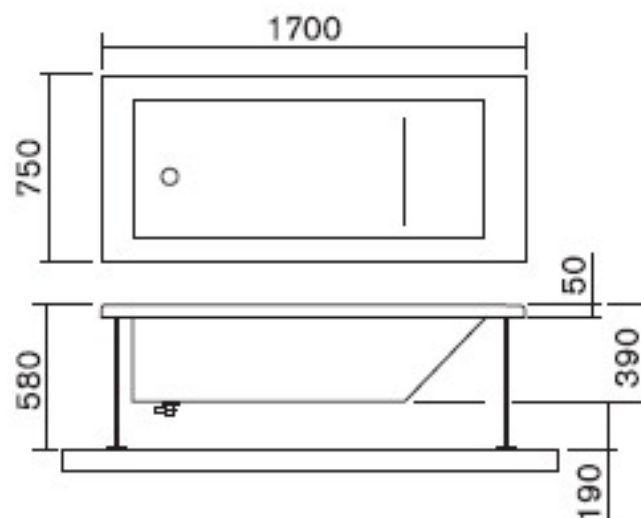

Techno Baignoire Baignoire Hydromassante

CIFIAL

Le bain par Giani

TECHNO

CIFIAL

Le bain par Ciani

Techno
Banheira - sistema CLASSICA
Bath tub - CLASSIC system

170x75cm - 9061020010