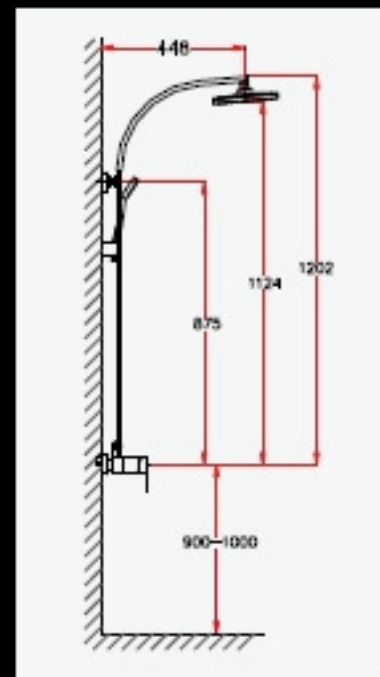

DALY ROBINETTERIE

DALY

ottofond

La Robinetterie pas **Giani**

DALY

Mitigeur lavabo
D11
Cartouche Ø 35

Mitigeur bain/douche
D29
Cartouche Ø 35

Mitigeur lavabo haut
D11H
Cartouche Ø 35

Mitigeur douche
D55
Cartouche Ø 35

ottofond

La Robinetterie par Gianni

DALY

Mitigeur lavabo mural
D102
Cartouche Ø 35
Profondeur encastrement 70 mm

Mitigeur lavabo mural
D101
Cartouche Ø 35
Profondeur encastrement 70 mm

ottofond

La Robinetterie
par Gianni

DALY

**Mitigeur douche encastré
D502
Cartouche Ø 35**

**Colonne de douche
D500
Cartouche Ø 35**

OF
ottofond

La Robinetterie
par **Giani**

www.gianicarrelage.fr