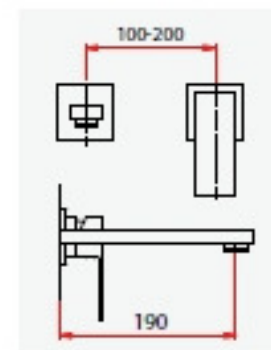

Mitigeur douche
D55
Cartouche Ø 35

ottofond

La Robinetterie par Gianni

DALY

Mitigeur lavabo mural
D102
Cartouche Ø 35
Profondeur encastrement 70 mm

Mitigeur lavabo mural
D101
Cartouche Ø 35
Profondeur encastrement 70 mm