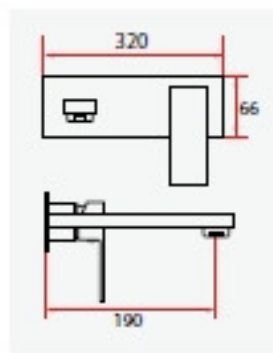

DALY ROBINETTERIE

DALY

ottofond

La Robinetterie pas **Giani**

DALY

Mitigeur lavabo
D11
Cartouche Ø 35

Mitigeur bain/douche
D29
Cartouche Ø 35

Mitigeur lavabo haut
D11H
Cartouche Ø 35

Mitigeur douche
D55
Cartouche Ø 35

ottofond

La Robinetterie par Gianni

DALY

Mitigeur lavabo mural
D102
Cartouche Ø 35
Profondeur encastrement 70 mm

Mitigeur lavabo mural
D101
Cartouche Ø 35
Profondeur encastrement 70 mm