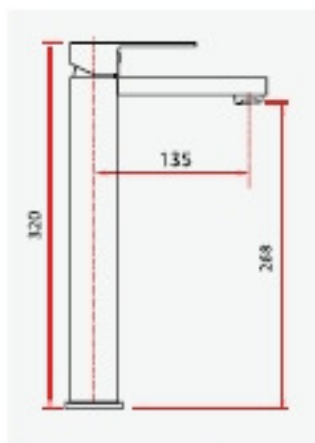

DALY ROBINETTERIE

DALY

ottofond

La Robinetterie pas **Giani**

DALY

Mitigeur lavabo
D11
Cartouche Ø 35

Mitigeur bain/douche
D29
Cartouche Ø 35

Mitigeur lavabo haut
D11H
Cartouche Ø 35

Mitigeur douche
D55
Cartouche Ø 35

ottofond

La Robinetterie par Gianni

DALY

Mitigeur lavabo mural
D102
Cartouche Ø 35
Profondeur encastrement 70 mm

Mitigeur lavabo mural
D101
Cartouche Ø 35
Profondeur encastrement 70 mm