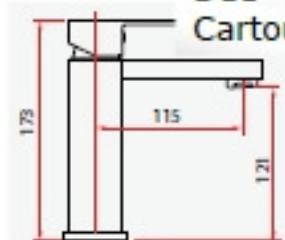

DALY ROBINETTERIE

DALY

ottofond

La Robinetterie pas **Giani**

DALY

Mitigeur lavabo
D11
Cartouche Ø 35

Mitigeur bain/douche
D29
Cartouche Ø 35

Mitigeur lavabo haut
D11H
Cartouche Ø 35

Mitigeur douche
D55
Cartouche Ø 35

ottofond

La Robinetterie par Gianni

DALY

Mitigeur lavabo mural
D102
Cartouche Ø 35
Profondeur encastrement 70 mm

Mitigeur lavabo mural
D101
Cartouche Ø 35
Profondeur encastrement 70 mm