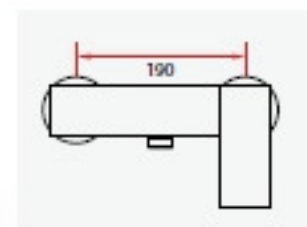

DALY ROBINETTERIE

DALY

ottofond

La Robinetterie pas **Giani**

DALY

Mitigeur lavabo
D11
Cartouche Ø 35

Mitigeur bain/douche
D29
Cartouche Ø 35

Mitigeur lavabo haut
D11H
Cartouche Ø 35

Mitigeur douche
D55
Cartouche Ø 35

ottofond

La Robinetterie par Gianni

DALY

Mitigeur lavabo mural
D102
Cartouche Ø 35
Profondeur encastrement 70 mm

Mitigeur lavabo mural
D101
Cartouche Ø 35
Profondeur encastrement 70 mm