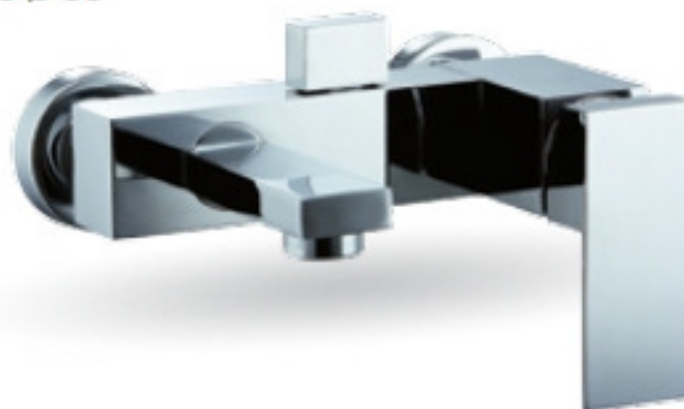

DALY ROBINETTERIE

DALY

ottofond

La Robinetterie pas **Giani**

DALY

Mitigeur lavabo
D11
Cartouche Ø 35

Mitigeur bain/douche
D29
Cartouche Ø 35

Mitigeur lavabo haut
D11H
Cartouche Ø 35

Mitigeur douche
D55
Cartouche Ø 35

ottofond

La Robinetterie par Gianni

DALY

Mitigeur lavabo mural
D102
Cartouche Ø 35
Profondeur encastrement 70 mm

Mitigeur lavabo mural
D101
Cartouche Ø 35
Profondeur encastrement 70 mm

ottofond

La Robinetterie
par Gianni

DALY

**Mitigeur douche encastré
D502
Cartouche Ø 35**

**Colonne de douche
D500
Cartouche Ø 35**

OF
ottofond

La Robinetterie
par **Giani**

www.gianicarrelage.fr