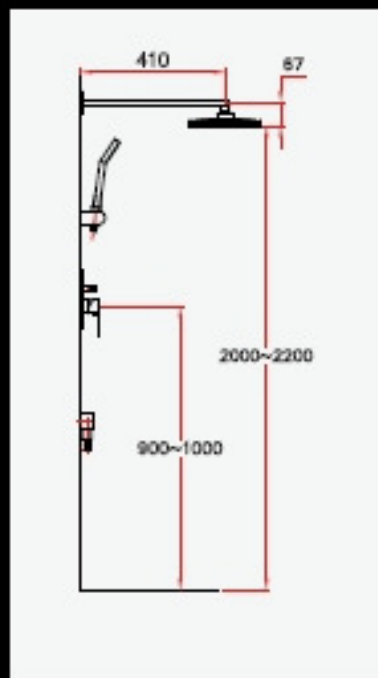

**Colonne de douche
D500
Cartouche Ø 35**