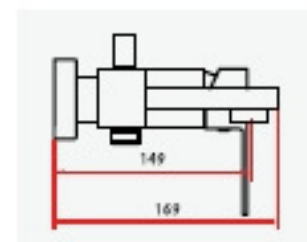

DALY ROBINETTERIE

DALY

ottofond

La Robinetterie pas **Giani**

DALY

Mitigeur lavabo
D11
Cartouche Ø 35

Mitigeur bain/douche
D29
Cartouche Ø 35

Mitigeur lavabo haut
D11H
Cartouche Ø 35

Mitigeur douche
D55
Cartouche Ø 35

ottofond

La Robinetterie par Gianni

DALY

Mitigeur lavabo mural
D102
Cartouche Ø 35
Profondeur encastrement 70 mm

Mitigeur lavabo mural
D101
Cartouche Ø 35
Profondeur encastrement 70 mm