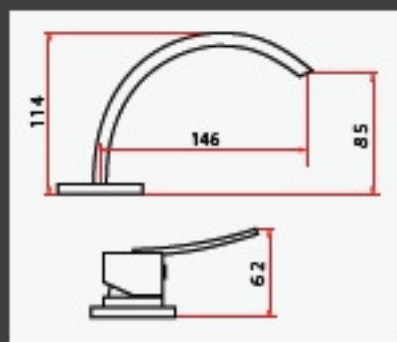

SYRACUSE

ROBINETTERIE

SYRACUSE

ottofond

La Robinetterie per Gianni

SYRACUSE

**Mitigeur lavabo
encastré**
SY101
Cartouche Ø 35

Mitigeur lavabo
SY100
Cartouche Ø 35

Mitigeur lavabo
SY11
Cartouche Ø 35

Mitigeur lavabo haut
SY11H
Cartouche Ø 35

ottofond

La Robinetterie
par Gianni

SYRACUSE

**Mitigeur bain/douche
3 trous**
SY300
Cartouche Ø 35

Mitigeur bain/douche
SY33
Cartouche Ø 35

Mitigeur douche
SY57
Cartouche Ø 35

Duplex
(douchette + support + flexible)
SYD

SYRACUSE

**Mitigeur douche encastré
+ carré d'eau**
SY501
Cartouche Ø 35

**Mélangeur douche encastré
+ douchette et carré d'eau**
SY503
Soupapes 1/2 tour