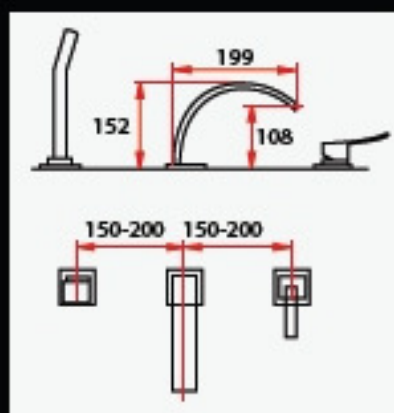

Mitigeur lavabo
SY11
Cartouche Ø 35

Mitigeur lavabo haut
SY11H
Cartouche Ø 35

ottofond

La Robinetterie
par Gianni

SYRACUSE

**Mitigeur bain/douche
3 trous**
SY300
Cartouche Ø 35

Mitigeur bain/douche
SY33
Cartouche Ø 35

Mitigeur douche
SY57
Cartouche Ø 35

Duplex
(douchette + support + flexible)
SYD

SYRACUSE

**Mitigeur douche encastré
+ carré d'eau**
SY501
Cartouche Ø 35

**Mélangeur douche encastré
+ douchette et carré d'eau**
SY503
Soupapes 1/2 tour