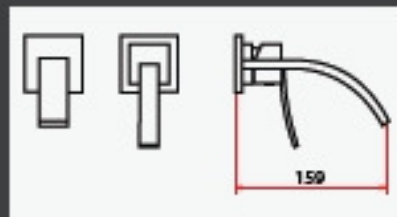

SYRACUSE

ROBINETTERIE

SYRACUSE

ottofond

La Robinetterie per Gianni

SYRACUSE

**Mitigeur lavabo
encastré**
SY101
Cartouche Ø 35

Mitigeur lavabo
SY100
Cartouche Ø 35

Mitigeur lavabo
SY11
Cartouche Ø 35

Mitigeur lavabo haut
SY11H
Cartouche Ø 35

ottofond

La Robinetterie
par Gianni

SYRACUSE

**Mitigeur bain/douche
3 trous**
SY300
Cartouche Ø 35

Mitigeur bain/douche
SY33
Cartouche Ø 35

Mitigeur douche
SY57
Cartouche Ø 35

Duplex
(douchette + support + flexible)
SYD

SYRACUSE

**Mitigeur douche encastré
+ carré d'eau**
SY501
Cartouche Ø 35

**Mélangeur douche encastré
+ douchette et carré d'eau**
SY503
Soupapes 1/2 tour