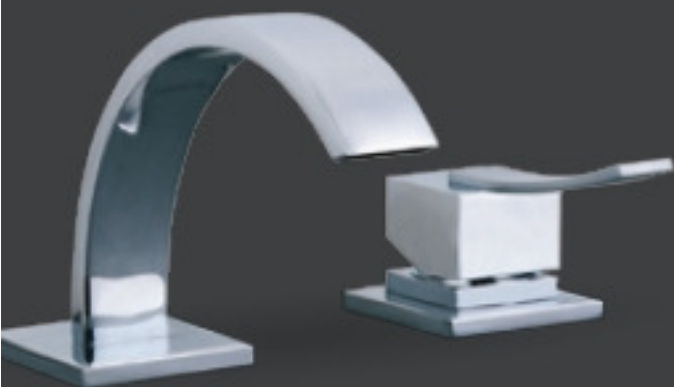

SYRACUSE

ROBINETTERIE

SYRACUSE

ottofond

La Robinetterie per Gianni

SYRACUSE

**Mitigeur lavabo
encastré**
SY101
Cartouche Ø 35

Mitigeur lavabo
SY100
Cartouche Ø 35

Mitigeur lavabo
SY11
Cartouche Ø 35

Mitigeur lavabo haut
SY11H
Cartouche Ø 35

ottofond

La Robinetterie
par Gianni

SYRACUSE

**Mitigeur bain/douche
3 trous**
SY300
Cartouche Ø 35

Mitigeur bain/douche
SY33
Cartouche Ø 35

Mitigeur douche
SY57
Cartouche Ø 35

Duplex
(douchette + support + flexible)
SYD

SYRACUSE

**Mitigeur douche encastré
+ carré d'eau**
SY501
Cartouche Ø 35

**Mélangeur douche encastré
+ douchette et carré d'eau**
SY503
Soupapes 1/2 tour