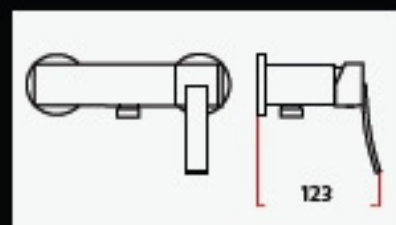

SYRACUSE

ROBINETTERIE

SYRACUSE

ottofond

La Robinetterie per Gianni

SYRACUSE

**Mitigeur lavabo
encastré**
SY101
Cartouche Ø 35

Mitigeur lavabo
SY100
Cartouche Ø 35

Mitigeur lavabo
SY11
Cartouche Ø 35

Mitigeur lavabo haut
SY11H
Cartouche Ø 35

ottofond

La Robinetterie
par Gianni

SYRACUSE

**Mitigeur bain/douche
3 trous**
SY300
Cartouche Ø 35

Mitigeur bain/douche
SY33
Cartouche Ø 35

Mitigeur douche
SY57
Cartouche Ø 35

Duplex
(douchette + support + flexible)
SYD

SYRACUSE

**Mitigeur douche encastré
+ carré d'eau**
SY501
Cartouche Ø 35

**Mélangeur douche encastré
+ douchette et carré d'eau**
SY503
Soupapes 1/2 tour