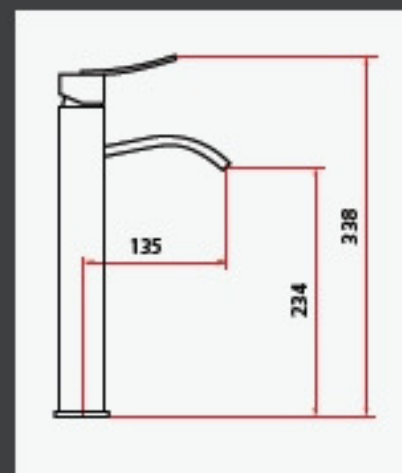

SYRACUSE

ROBINETTERIE

SYRACUSE

ottofond

La Robinetterie per Gianni

SYRACUSE

**Mitigeur lavabo
encastré**
SY101
Cartouche Ø 35

Mitigeur lavabo
SY100
Cartouche Ø 35

Mitigeur lavabo
SY11
Cartouche Ø 35

Mitigeur lavabo haut
SY11H
Cartouche Ø 35

ottofond

La Robinetterie
par Gianni

SYRACUSE

**Mitigeur bain/douche
3 trous**
SY300
Cartouche Ø 35

Mitigeur bain/douche
SY33
Cartouche Ø 35

Mitigeur douche
SY57
Cartouche Ø 35

Duplex
(douchette + support + flexible)
SYD

SYRACUSE

**Mitigeur douche encastré
+ carré d'eau**
SY501
Cartouche Ø 35

**Mélangeur douche encastré
+ douchette et carré d'eau**
SY503
Soupapes 1/2 tour