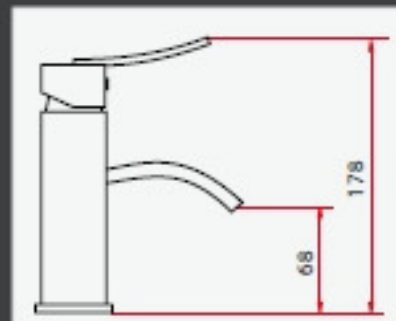

SYRACUSE

ROBINETTERIE

SYRACUSE

ottofond

La Robinetterie per Gianni

SYRACUSE

**Mitigeur lavabo
encastré**
SY101
Cartouche Ø 35

Mitigeur lavabo
SY100
Cartouche Ø 35

Mitigeur lavabo
SY11
Cartouche Ø 35

Mitigeur lavabo haut
SY11H
Cartouche Ø 35

ottofond

La Robinetterie
par Gianni

SYRACUSE

**Mitigeur bain/douche
3 trous**
SY300
Cartouche Ø 35

Mitigeur bain/douche
SY33
Cartouche Ø 35

Mitigeur douche
SY57
Cartouche Ø 35

Duplex
(douchette + support + flexible)
SYD

SYRACUSE

**Mitigeur douche encastré
+ carré d'eau**
SY501
Cartouche Ø 35

**Mélangeur douche encastré
+ douchette et carré d'eau**
SY503
Soupapes 1/2 tour