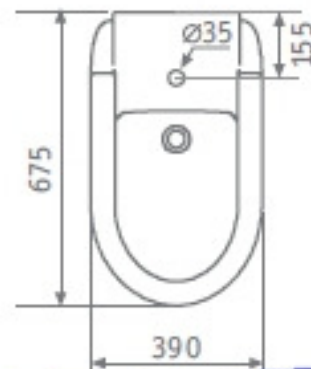

bidé/bidet/bidé/bidet

*Ref.: 106410xx40

aro/seat/asiento/abattant

Ref.: 406240xx10