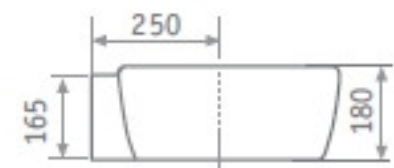

aro/seat/asiento/abattant

Ref.: 406240xx10

Style
Classique

Style
TECHNO C1

CIFIAL 

 **Giani
CARRELAGE**

Style
TECHNO
C1

T
lavatório/washbasin/lavabo/vasque
*Ref.: 108394xx40