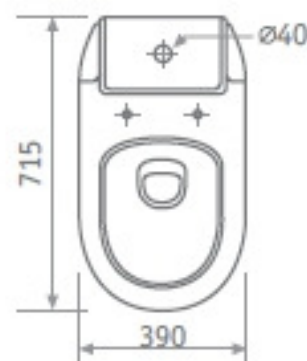

CIFIAL 

 **Giani
CARRELAGE**

lavatório/washbasin/lavabo/lavabo

*Ref.: 106310xx40

coluna/pedestal/pedestal/colonne

*Ref.: 106200xx40

sanita/water closet/inodoro/cuvette

*Ref.: 106023xx40