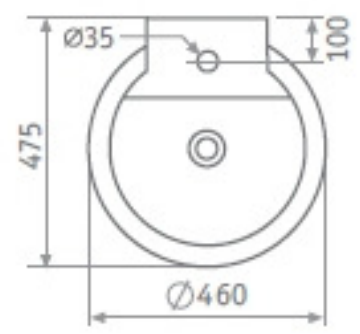

Style
TECHNO
C1

T
lavatório/washbasin/lavabo/vasque
*Ref.: 108394xx40

D
lavatório/washbasin/lavabo/vasque
*Ref.: 108314xx40

O
lavatório/washbasin/lavabo/vasque
*Ref.: 108320xx40