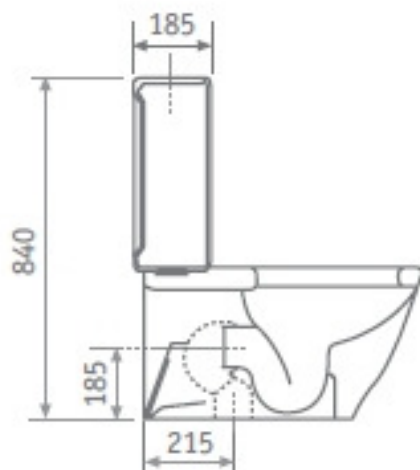

CIFIAL 

 **Giani
CARRELAGE**

lavatório/washbasin/lavabo/lavabo

*Ref.: 106310xx40

coluna/pedestal/pedestal/colonne

*Ref.: 106200xx40

sanita/water closet/inodoro/cuvette

*Ref.: 106023xx40