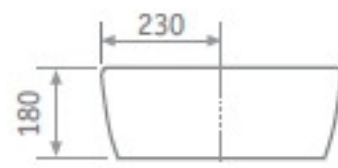

aro/seat/asiento/abattant

Ref.: 406240xx10

Style
Classique

Style
TECHNO C1

CIFIAL 

 **Giani
CARRELAGE**

Style
TECHNO
C1

T
lavatório/washbasin/lavabo/vasque
*Ref.: 108394xx40