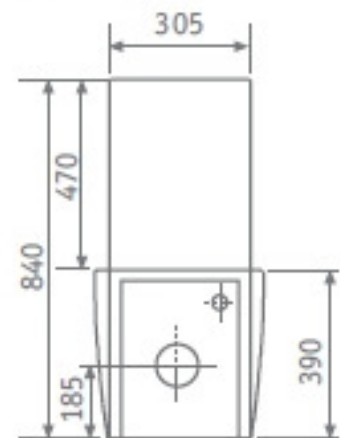

CIFIAL 

 **Giani
CARRELAGE**

lavatório/washbasin/lavabo/lavabo

*Ref.: 106310xx40

coluna/pedestal/pedestal/colonne

*Ref.: 106200xx40

sanita/water closet/inodoro/cuvette

*Ref.: 106023xx40