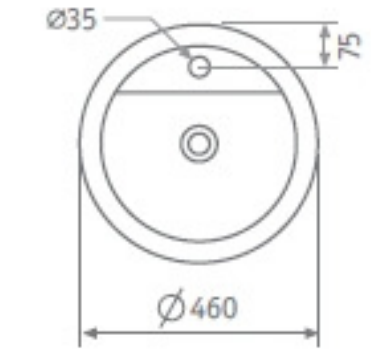

Style
TECHNO
C1

T
lavatório/washbasin/lavabo/vasque
*Ref.: 108394xx40

D
lavatório/washbasin/lavabo/vasque
*Ref.: 108314xx40

O
lavatório/washbasin/lavabo/vasque
*Ref.: 108320xx40