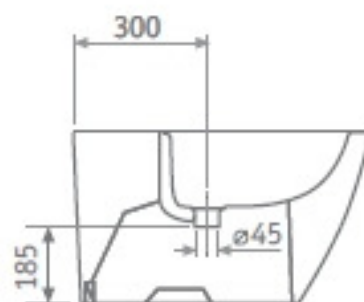

bidé/bidet/bidé/bidet

*Ref.: 106410xx40

aro/seat/asiento/abattant

Ref.: 406240xx10