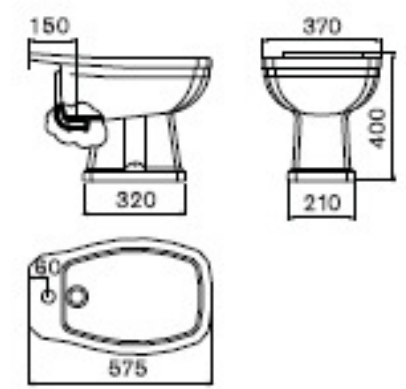

Style
PLAZA

Style
Classique

Style
PLAZA

CIPIAL 

 **Giani
CARRELAGE**

Style
Classique

Style
PLAZA

CIFIAL 

 **Giani
CARRELAGE**

(lavatório/washbasin/lavabo/lavabo)
ref. 102310x40

(coluna/pedestal/pedestal/colonne)
ref. 102200x40

Style
PLAZA

www.gianicarrelage.fr

mon carrelage, mon plus beau meuble !