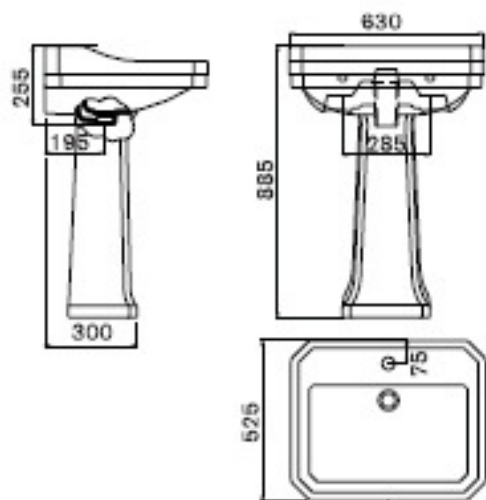

Style
PLAZA

Style
Classique

Style
PLAZA

CIPIAL 

 **Giani
CARRELAGE**

Style
Classique

Style
PLAZA

CIFIAL 

 **Giani
CARRELAGE**

(lavatório/washbasin/lavabo/lavabo)
ref. 102310x40

(coluna/pedestal/pedestal/colonne)
ref. 102200x40

Style
PLAZA

www.gianicarrelage.fr

mon carrelage, mon plus beau meuble !