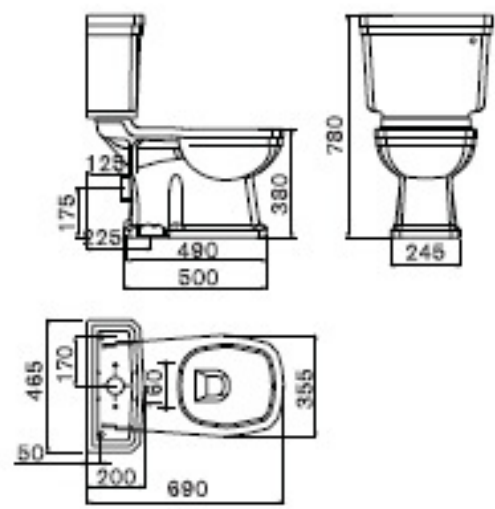

Style
PLAZA

Style
Classique

Style
PLAZA

CIPIAL 

 **Giani
CARRELAGE**

Style
Classique

Style
PLAZA

CIFIAL 

 **Giani
CARRELAGE**

(lavatório/washbasin/lavabo/lavabo)
ref. 102310x40

(coluna/pedestal/pedestal/colonne)
ref. 102200x40

Style
PLAZA

www.gianicarrelage.fr

mon carrelage, mon plus beau meuble !