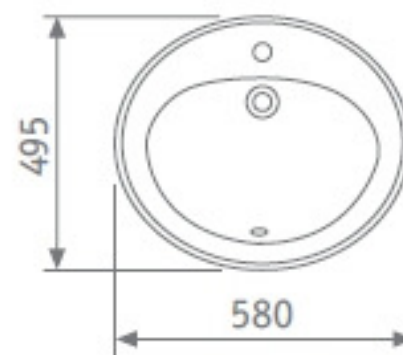

algarve

ref.: 1093100040

(lavatório encastrar/outset basin/lavabo encastrar/lavabo d'encastrear)