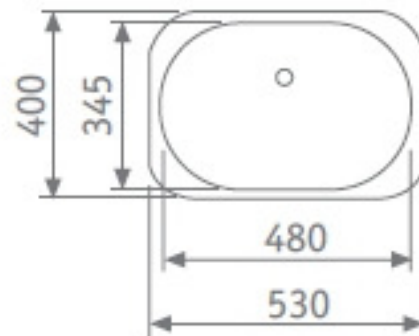

monchique

ref.: 108360xx40

(lavatório embutir/inset basin/lavabo bajo encimera/lavabo emboïter)

vidago

ref.: 108300xx40

(lavatório embutir/inset basin/lavabo bajo encimera/lavabo emboïter)

www.gianicarrelage.fr