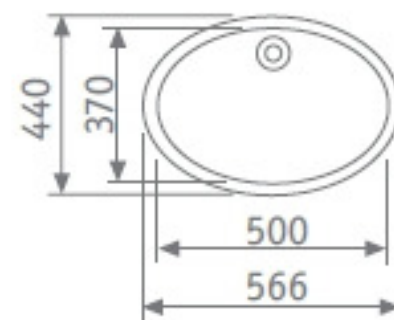

monchique

ref.: 108360xx40

(lavatório embutir/inset basin/lavabo bajo encimera/lavabo emboïter)

vidago

ref.: 108300xx40

(lavatório embutir/inset basin/lavabo bajo encimera/lavabo emboïter)

www.gianicarrelage.fr