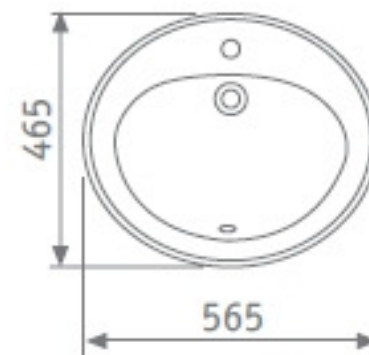

algarve

ref.: 1093100040

(lavatório encastrar/outset basin/lavabo encastrar/lavabo d'encastrear)

sintra

ref.: 108330xx40

(decor ouro/gold decor/decor ora/decor dorée) - ref.: 108330xx41

(decor azul/blue decor/decor azul/decor bleu) - ref.: 108330xx42

(lavatório encastrar/outset basin/lavabo encastrar/lavabo d'encastrear)