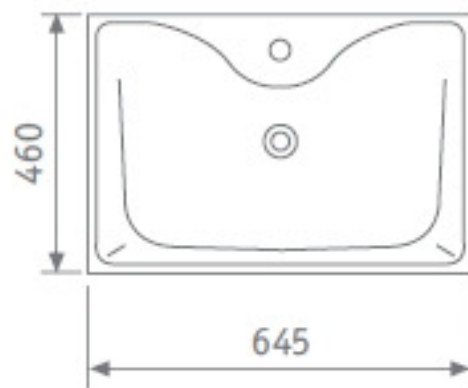

CADAQUES

VASQUES À POSER

Les vasques & lavabos par **Giani**

atântico

75 cm - ref.: 2010000040

85 cm - ref.: 1083720040

105 cm - ref.: 2010200040

cadaqués
ref.: 1083500040