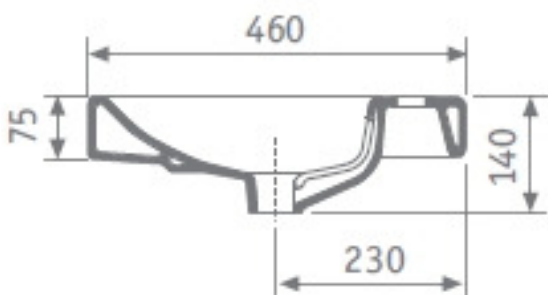

CADAQUES

VASQUES À POSER

Les vasques & lavabos par **Giani**

atântico

75 cm - ref.: 2010000040

85 cm - ref.: 1083720040

105 cm - ref.: 2010200040

cadaqués
ref.: 1083500040