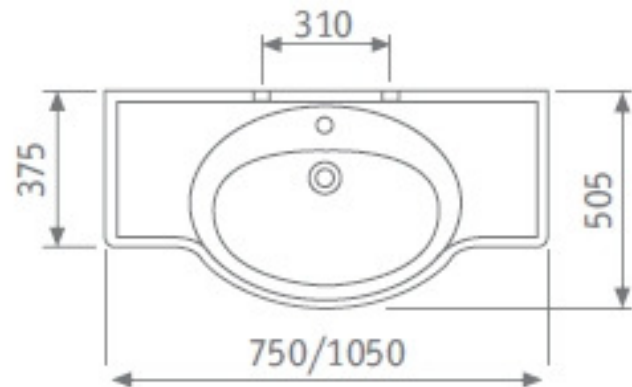

CADAQUES

VASQUES À POSER

Les vasques & lavabos par **Giani**

atântico

75 cm - ref.: 2010000040

85 cm - ref.: 1083720040

105 cm - ref.: 2010200040

cadaqués
ref.: 1083500040