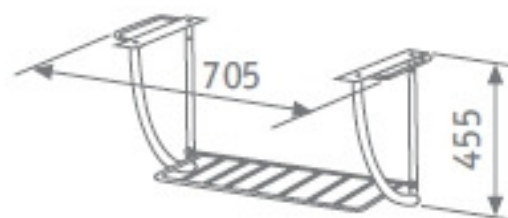

CADAQUES

VASQUES À POSER

Les vasques & lavabos par **Giani**

atântico

75 cm - ref.: 2010000040

85 cm - ref.: 1083720040

105 cm - ref.: 2010200040

cadaqués
ref.: 1083500040