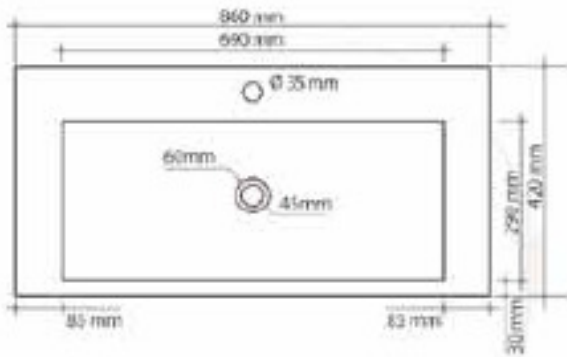

BOIS

VASQUES A POSER

Les vasques & lavabos par **Giani**

Vasques Bois

Vasque Bois Ronde
42 x 42 x 15 cm.

Réf. BOBO03 **G8**

Vasque Bois Ronde
40 x 40 x 13 cm.

Réf. BOBO04 **G7**

Vasques Bois

Vasque Bois Assiette - 40 x 40 x 8,5 cm.

Réf. BOBO07 **C10**

Vasque Bois Rectangulaire - 60 x 40 x 8 cm.

Réf. BOBO06 **C10**

Vasque Bois Rectangulaire - 86 x 42 x 15 cm.

Réf. BOBO05 **C8**

Vasques Bois Fossilisé

Rondes

Vasque Bois Fossilisé Ronde.
Dimensions très aléatoires.
environ \varnothing 35 à 55 x 17 cm.
Réf. BOBO01 

Vasques Bois Fossilisé

Vasque Bois Fossilisé Rectangulaire.
Dimensions très aléatoires.
environ 40 x 60 x 16,5 cm.
Réf. BOBO02 