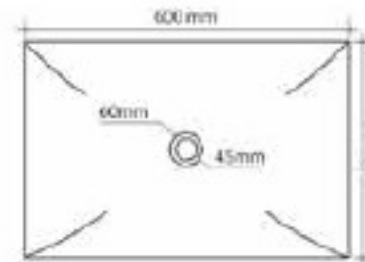

BOIS

VASQUES A POSER

Les vasques & lavabos par **Giani**

Vasques Bois

Vasque Bois Ronde
42 x 42 x 15 cm.

Réf. BOBO03 **G8**

Vasque Bois Ronde
40 x 40 x 13 cm.

Réf. BOBO04 **G7**

Vasques Bois

Vasque Bois Assiette - 40 x 40 x 8,5 cm.

Réf. BOBO07 **C10**

Vasque Bois Rectangulaire - 60 x 40 x 8 cm.

Réf. BOBO06 **C10**

Vasque Bois Rectangulaire - 86 x 42 x 15 cm.

Réf. BOBO05 **C8**

Vasques Bois Fossilisé

Rondes

Vasque Bois Fossilisé Ronde.
Dimensions très aléatoires.
environ \varnothing 35 à 55 x 17 cm.
Réf. BOBO01 

Vasques Bois Fossilisé

Vasque Bois Fossilisé Rectangulaire.
Dimensions très aléatoires.
environ 40 x 60 x 16,5 cm.
Réf. BOBO02 