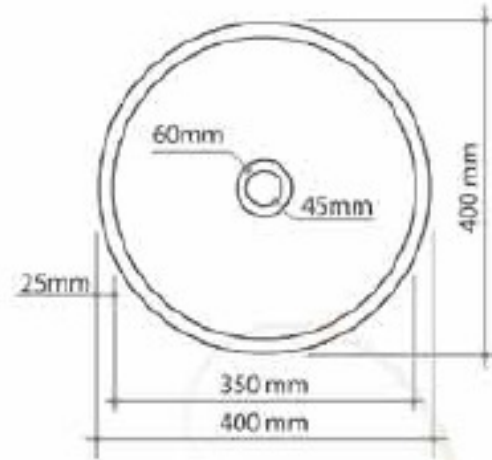

BOIS

VASQUES A POSER

Les vasques & lavabos par **Giani**

Vasques Bois

Vasque Bois Ronde
42 x 42 x 15 cm.

Réf. BOBO03 **G8**

Vasque Bois Ronde
40 x 40 x 13 cm.

Réf. BOBO04 **G7**

Vasques Bois

Vasque Bois Assiette - 40 x 40 x 8,5 cm.

Réf. BOBO07 **C10**

Vasque Bois Rectangulaire - 60 x 40 x 8 cm.

Réf. BOBO06 **C10**

Vasque Bois Rectangulaire - 86 x 42 x 15 cm.

Réf. BOBO05 **C8**

Vasques Bois Fossilisé

Rondes

Vasque Bois Fossilisé Ronde.
Dimensions très aléatoires.
environ \varnothing 35 à 55 x 17 cm.
Réf. BOBO01 

Vasques Bois Fossilisé

Vasque Bois Fossilisé Rectangulaire.
Dimensions très aléatoires.
environ 40 x 60 x 16,5 cm.
Réf. BOBO02 