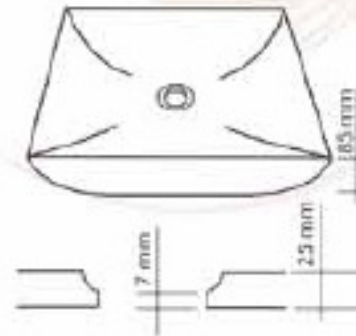

BOIS

VASQUES A POSER

Les vasques & lavabos par **Giani**

Vasques Bois

Vasque Bois Ronde
42 x 42 x 15 cm.

Réf. BOBO03 **G8**

Vasque Bois Ronde
40 x 40 x 13 cm.

Réf. BOBO04 **G7**

Vasques Bois

Vasque Bois Assiette - 40 x 40 x 8,5 cm.

Réf. BOBO07 **C10**

Vasque Bois Rectangulaire - 60 x 40 x 8 cm.

Réf. BOBO06 **C10**

Vasque Bois Rectangulaire - 86 x 42 x 15 cm.

Réf. BOBO05 **C8**

Vasques Bois Fossilisé

Rondes

Vasque Bois Fossilisé Ronde.
Dimensions très aléatoires.
environ \varnothing 35 à 55 x 17 cm.
Réf. BOBO01 

Vasques Bois Fossilisé

Vasque Bois Fossilisé Rectangulaire.
Dimensions très aléatoires.
environ 40 x 60 x 16,5 cm.
Réf. BOBO02 