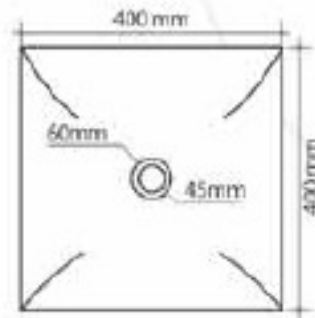

BOIS

VASQUES A POSER

Les vasques & lavabos par **Giani**

Vasques Bois

Vasque Bois Ronde
42 x 42 x 15 cm.

Réf. BOBO03 **G8**

Vasque Bois Ronde
40 x 40 x 13 cm.

Réf. BOBO04 **G7**

Vasques Bois

Vasque Bois Assiette - 40 x 40 x 8,5 cm.

Réf. BOBO07 **C10**

Vasque Bois Rectangulaire - 60 x 40 x 8 cm.

Réf. BOBO06 **C10**

Vasque Bois Rectangulaire - 86 x 42 x 15 cm.

Réf. BOBO05 **C8**

Vasques Bois Fossilisé

Rondes

Vasque Bois Fossilisé Ronde.
Dimensions très aléatoires.
environ \varnothing 35 à 55 x 17 cm.
Réf. BOBO01 

Vasques Bois Fossilisé

Vasque Bois Fossilisé Rectangulaire.
Dimensions très aléatoires.
environ 40 x 60 x 16,5 cm.
Réf. BOBO02 