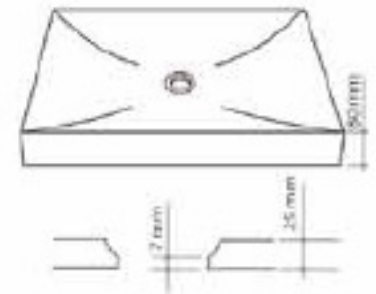

BOIS

VASQUES A POSER

Les vasques & lavabos par **Giani**

Vasques Bois

Vasque Bois Ronde
42 x 42 x 15 cm.

Réf. BOBO03 **G8**

Vasque Bois Ronde
40 x 40 x 13 cm.

Réf. BOBO04 **G7**

Vasques Bois

Vasque Bois Assiette - 40 x 40 x 8,5 cm.

Réf. BOBO07 **C10**

Vasque Bois Rectangulaire - 60 x 40 x 8 cm.

Réf. BOBO06 **C10**

Vasque Bois Rectangulaire - 86 x 42 x 15 cm.

Réf. BOBO05 **C8**

Vasques Bois Fossilisé

Rondes

Vasque Bois Fossilisé Ronde.
Dimensions très aléatoires.
environ \varnothing 35 à 55 x 17 cm.
Réf. BOBO01 

Vasques Bois Fossilisé

Vasque Bois Fossilisé Rectangulaire.
Dimensions très aléatoires.
environ 40 x 60 x 16,5 cm.
Réf. BOBO02 