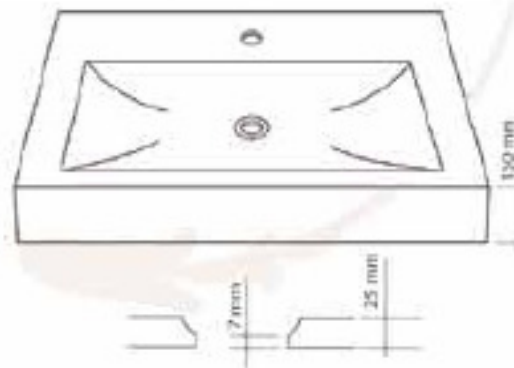

BOIS

VASQUES A POSER

Les vasques & lavabos par **Giani**

Vasques Bois

Vasque Bois Ronde
42 x 42 x 15 cm.

Réf. BOBO03 **G8**

Vasque Bois Ronde
40 x 40 x 13 cm.

Réf. BOBO04 **G7**

Vasques Bois

Vasque Bois Assiette - 40 x 40 x 8,5 cm.

Réf. BOBO07 **C10**

Vasque Bois Rectangulaire - 60 x 40 x 8 cm.

Réf. BOBO06 **C10**

Vasque Bois Rectangulaire - 86 x 42 x 15 cm.

Réf. BOBO05 **C8**

Vasques Bois Fossilisé

Rondes

Vasque Bois Fossilisé Ronde.
Dimensions très aléatoires.
environ \varnothing 35 à 55 x 17 cm.
Réf. BOBO01 

Vasques Bois Fossilisé

Vasque Bois Fossilisé Rectangulaire.
Dimensions très aléatoires.
environ 40 x 60 x 16,5 cm.
Réf. BOBO02 