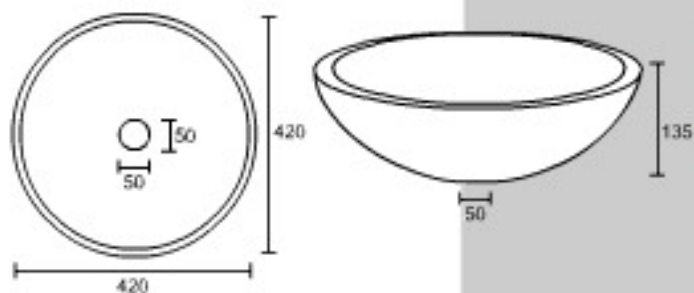

# KRYSTAL VETRO OVAL

375 x 500 mm Ø

Mesures (mm)

Colores

KRYSTAL  
VASQUES

Les vasques & lavabos par **Giani**

# KRYSTAL VETRO CUBE

410 x 410 mm Ø

Mesures (mm)

Colores

KRYSTAL  
VASQUES

Les vasques & lavabos par **Giani**

# KRYSTAL Cristallino GIRO

420 mm Ø

Mesures (mm)

Colores

KRISTAL  
VASQUES

[www.gianicarrelage.fr](http://www.gianicarrelage.fr)

*mon carrelage, mon plus beau meuble !*

**Giani**  
**CARRELAGE**