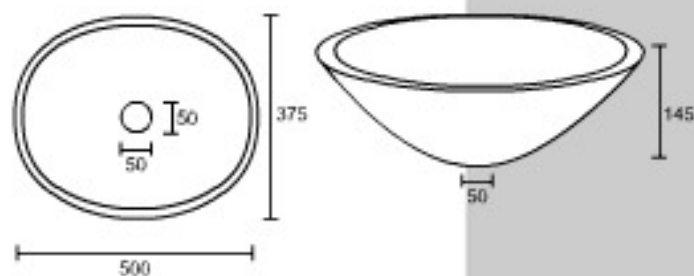

# KRYSTAL VETRO OVAL

375 x 500 mm Ø

Mesures (mm)

Colores

KRYSTAL  
VASQUES

Les vasques & lavabos par **Giani**

# KRYSTAL VETRO CUBE

410 x 410 mm Ø

Mesures (mm)

Colores

KRYSTAL  
VASQUES

Les vasques & lavabos par **Giani**