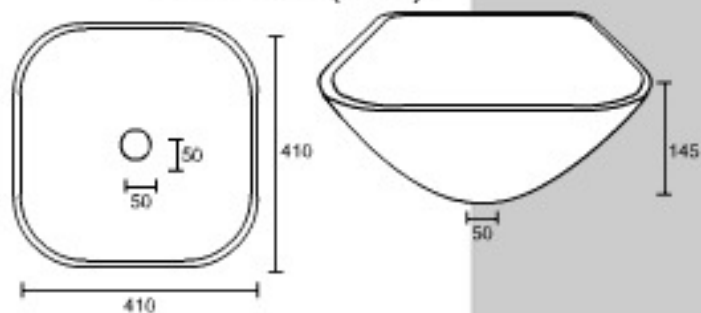

# KRYSTAL VETRO SFERA

420 mm Ø

Mesures (mm)

Colores

# KRYSTAL VETRO OVAL

375 x 500 mm Ø

Mesures (mm)

Colores

KRYSTAL  
VASQUES

Les vasques & lavabos par **Giani**

# KRYSTAL VETRO CUBE

410 x 410 mm Ø

Mesures (mm)

Colores

KRYSTAL  
VASQUES

Les vasques & lavabos par **Giani**

# KRYSTAL Cristallino GIRO

420 mm Ø

Mesures (mm)

Colores

KRISTAL  
VASQUES

[www.gianicarrelage.fr](http://www.gianicarrelage.fr)

*mon carrelage, mon plus beau meuble !*

**Giani**  
**CARRELAGE**