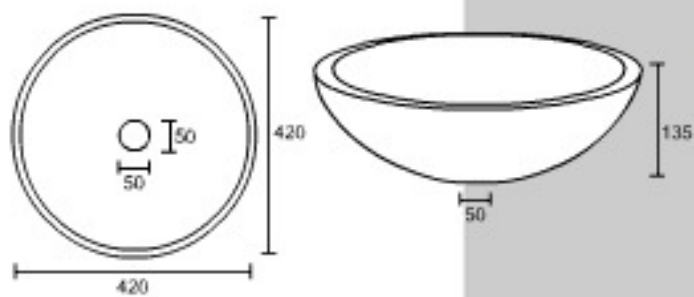

# KRYSTAL VETRO SFERA

420 mm Ø

Mesures (mm)

Colores

# KRYSTAL VETRO OVAL

375 x 500 mm Ø

Mesures (mm)

Colores

KRYSTAL  
VASQUES

Les vasques & lavabos par **Giani**

# KRYSTAL VETRO CUBE

410 x 410 mm Ø

Mesures (mm)

Colores

KRYSTAL  
VASQUES

Les vasques & lavabos par **Giani**