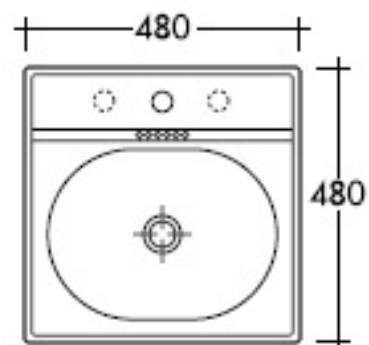

PIANO S<sub>12</sub> L1012

PIANO M<sub>5</sub> L2005

— Fissaggio sul lato corto - short side fixing  
- - Fissaggio sul lato lungo - long side fixing

PIANO L5 L3005

ULAHOP O L935

ULAHOP R L925

ULAHOP E L945