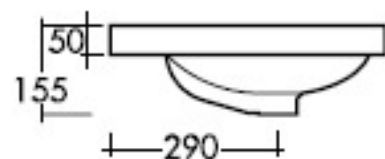

## VASQUES A POSER

*Les vasques & lavabos par* **Giani**

*Les vasques & lavabos par* **Giani**

*Les vasques & lavabos par* **Giani**

*Les vasques & lavabos par* **Giani**

PIANO S<sub>5</sub> L1005

PIANO L<sub>5</sub> L3005

PIANO S<sub>12</sub> L1012

PIANO M<sub>5</sub> L2005

— Fissaggio sul lato corto - short side fixing  
- - Fissaggio sul lato lungo - long side fixing

PIANO L5 L3005

ULAHOP O L935

ULAHOP R L925

ULAHOP E L945