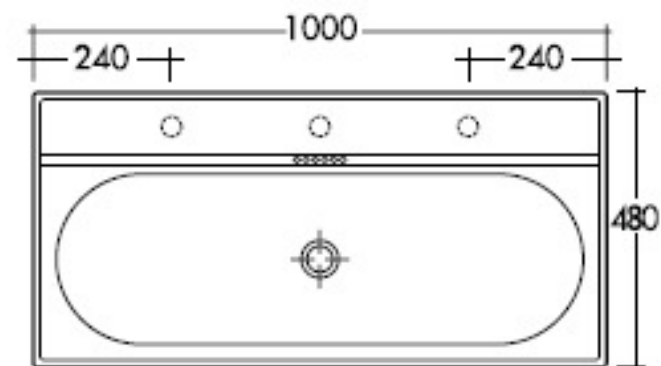

## VASQUES A POSER

*Les vasques & lavabos par* **Giani**

*Les vasques & lavabos par* **Giani**

*Les vasques & lavabos par* **Giani**

*Les vasques & lavabos par* **Giani**

PIANO S<sub>5</sub> L1005

PIANO L<sub>5</sub> L3005

PIANO S<sub>12</sub> L1012

PIANO M<sub>5</sub> L2005

— Fissaggio sul lato corto - short side fixing  
- - Fissaggio sul lato lungo - long side fixing

PIANO L5 L3005

ULAHOP O L935

ULAHOP R L925

ULAHOP E L945