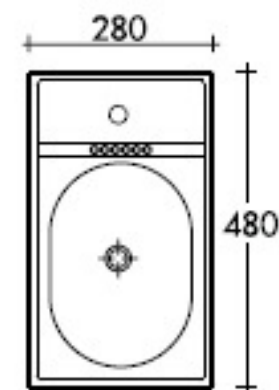

## VASQUES A POSER

*Les vasques & lavabos par* **Giani**

*Les vasques & lavabos par* **Giani**

*Les vasques & lavabos par* **Giani**

*Les vasques & lavabos par* **Giani**

PIANO S<sub>5</sub> L1005

PIANO L<sub>5</sub> L3005

PIANO S<sub>12</sub> L1012

PIANO M<sub>5</sub> L2005

— Fissaggio sul lato corto - short side fixing  
- - Fissaggio sul lato lungo - long side fixing

PIANO L5 L3005

ULAHOP O L935

ULAHOP R L925

ULAHOP E L945